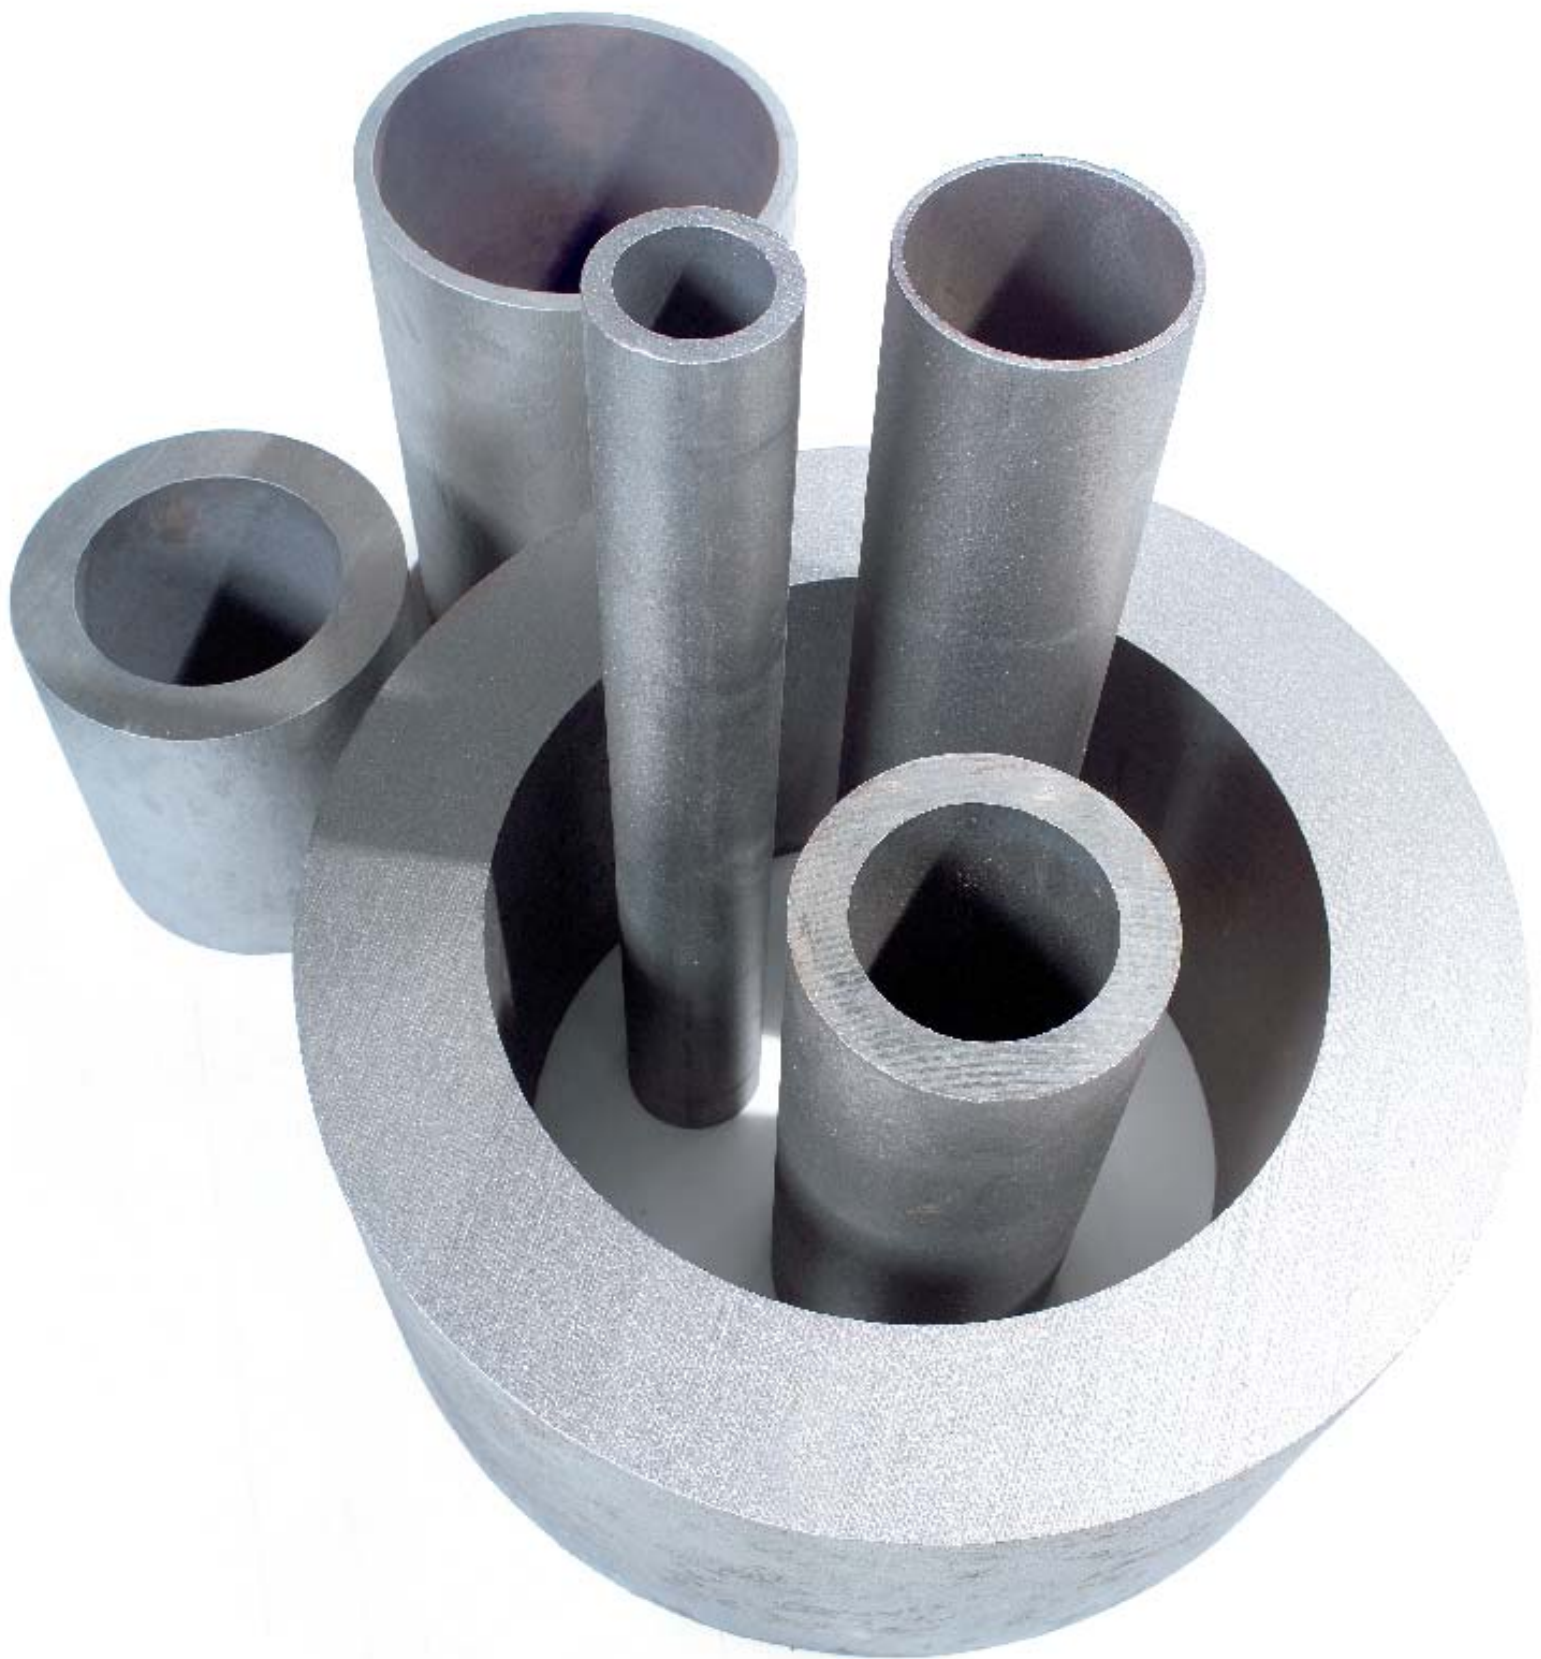

Sömlösa varmvalsade rör

Ett komplett lager av sömlösa varmvalsade rör

På Heléns kan du hitta de kvaliteter och dimensioner som passar för Din produktion. Vi har ett komplett lager av varmvalsade rör.

Varmvalsade tuber

Vi har ett brett program av varmvalsade tuber som sträcker sig från YD 25 mm till 660 mm. Här hittar du rör som lämpar sig både för konstruktion och skärande bearbetning.

Ämnesrör i specialsortiment

Är spånbrutning och skärbarhet det viktigaste för dig kan du välja Heléns ämnesrör som vi lagerhåller i material HR 470 (20MnV6). Här kan vi också erbjuda ett specialsortiment med dimensioner som ger dig garanterade rensvarvningsmått i jämna 5- och 10 mm intervall vid yttercentrering.

Du kanske hellre vill ha stång?

Kanske är det så att det mest kostnadseffektiva för dig inte handlar om rör. Då kan du idag också få leveranser

av stång från Heléns. Vårt alternativ är ett M-stål (520 M), ett kalciumbehandlat stål som kan svarvas med 20–30% högre skärhastighet än ett konventionellt stål och med bättre spånbrutning och bibehållen verktygslängd. Kontakta oss för mer information.